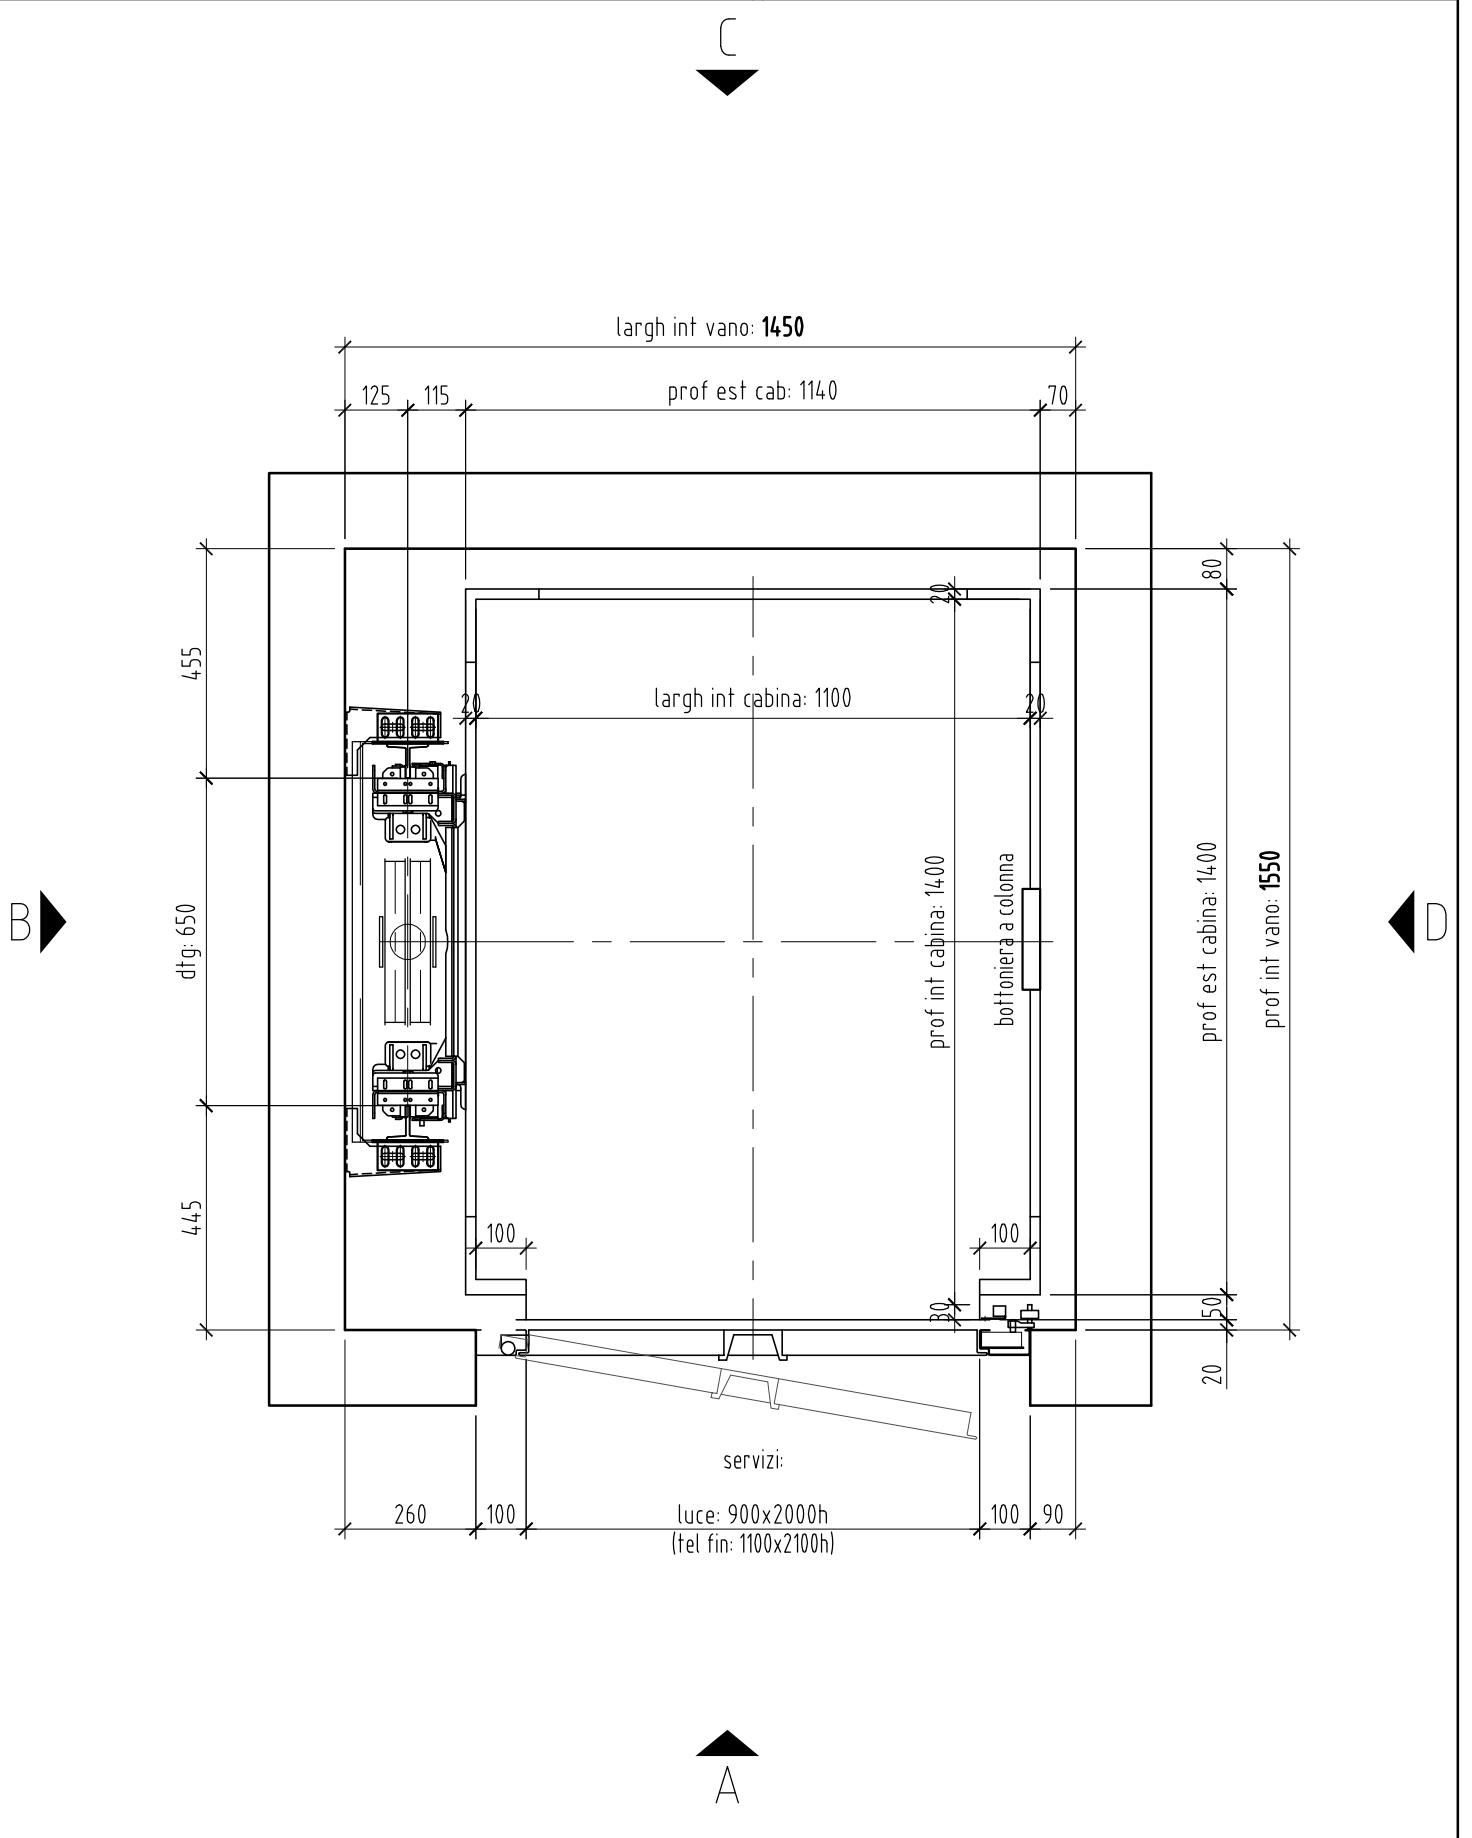

oggetto IMPIANTO ELEVATORE "ELEKTRA" DIRETTIVA MACCHINE (2006/42/CE) pianta vano elevatore	ns rif	018-04	scala	A4	tavola	0/2
	data	21/02/2018	disegnato	M.Bartollini	controllato	M.Bartollini
	dis	elektra_int_sa_800x1200_pb750_375				rev