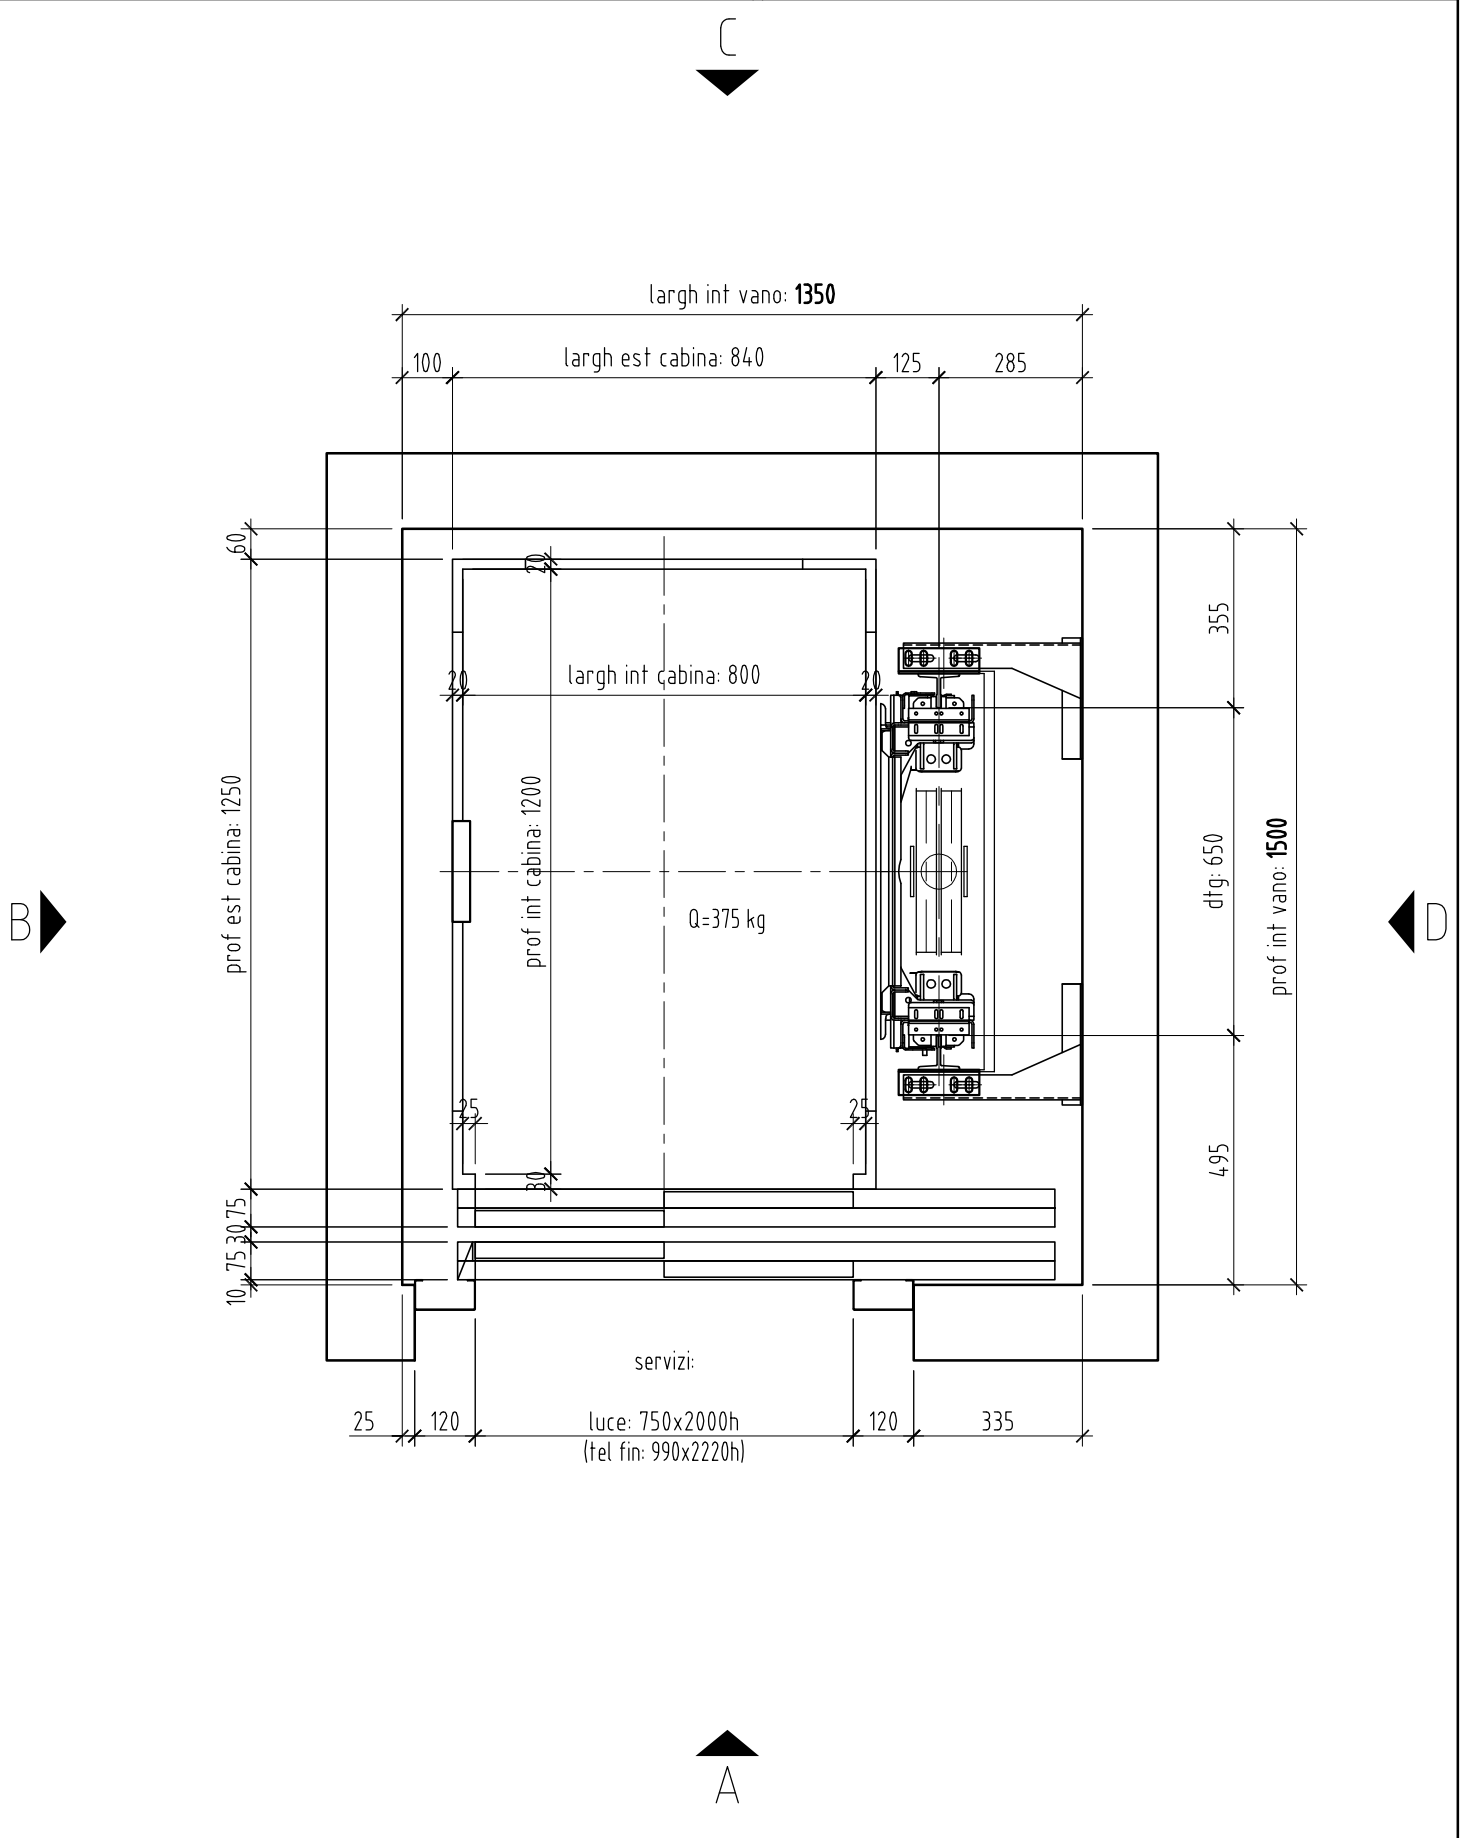

oggetto IMPIANTO ELEVATORE "ELEKTRA" DIRETTIVA MACCHINE (2006/42/CE) pianta vano elevatore	ns rif 021-06	scala A4	tavola 0/2
	data 21/02/2018	disegnato M.Bartollini	controllato M.Bartollini
	dis elektra_int_sa_800x1200_pb750_375		rev 00