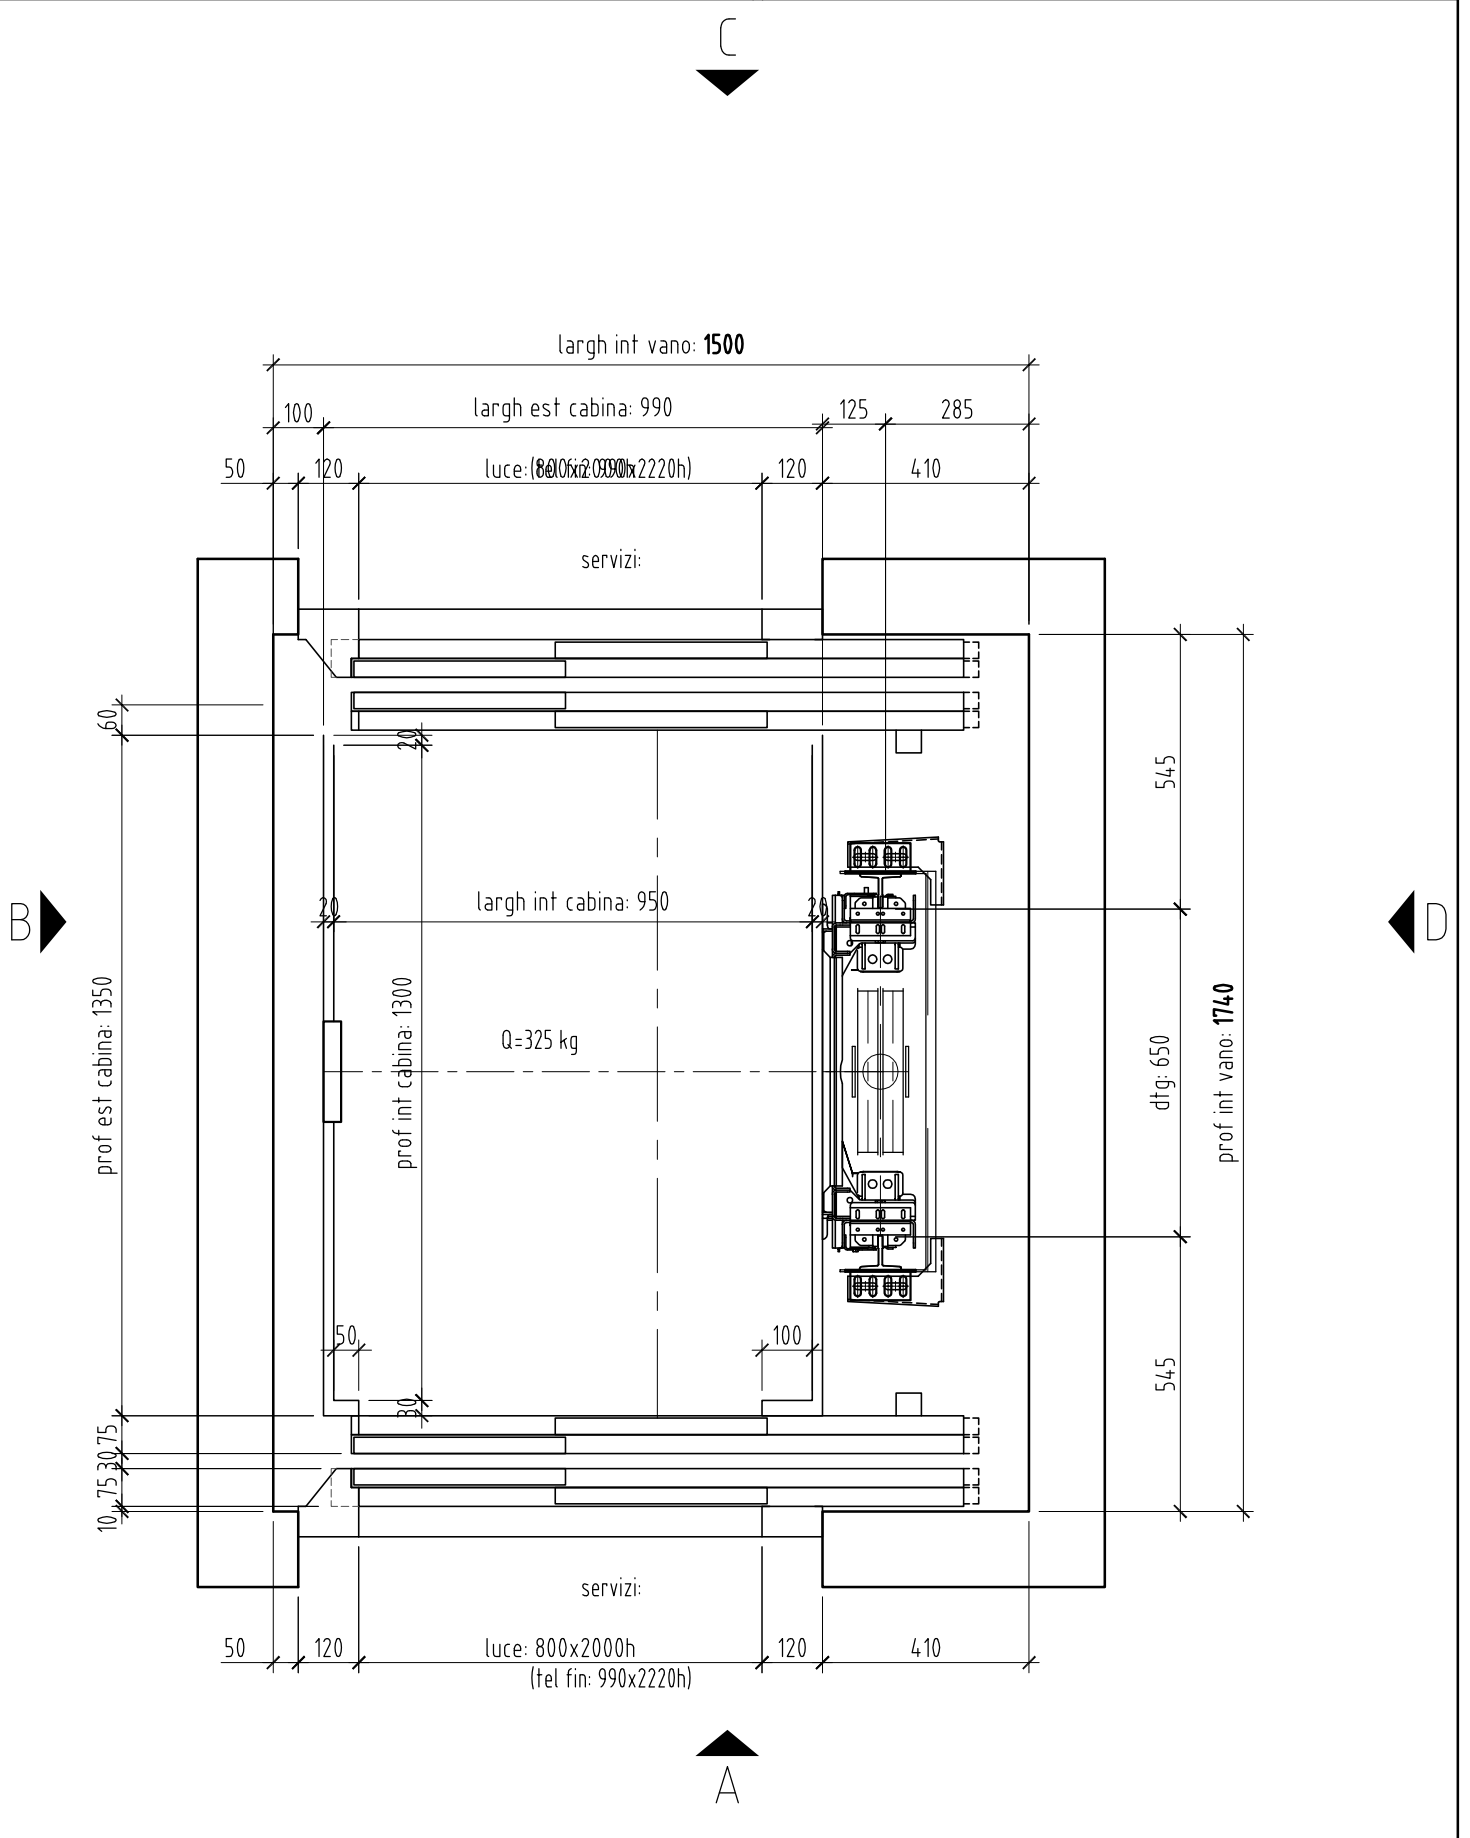

oggetto IMPIANTO ELEVATORE "ELEKTRA" DIRETTIVA MACCHINE (2006/42/CE) pianta vano elevatore	ns rif 021-11	scala A4	tavola 0/2
	data 21/02/2018	disegnato M.Bartollini	controllato M.Bartollini
	dis elektra_int_sa_800x1200_pb750_375		rev 00