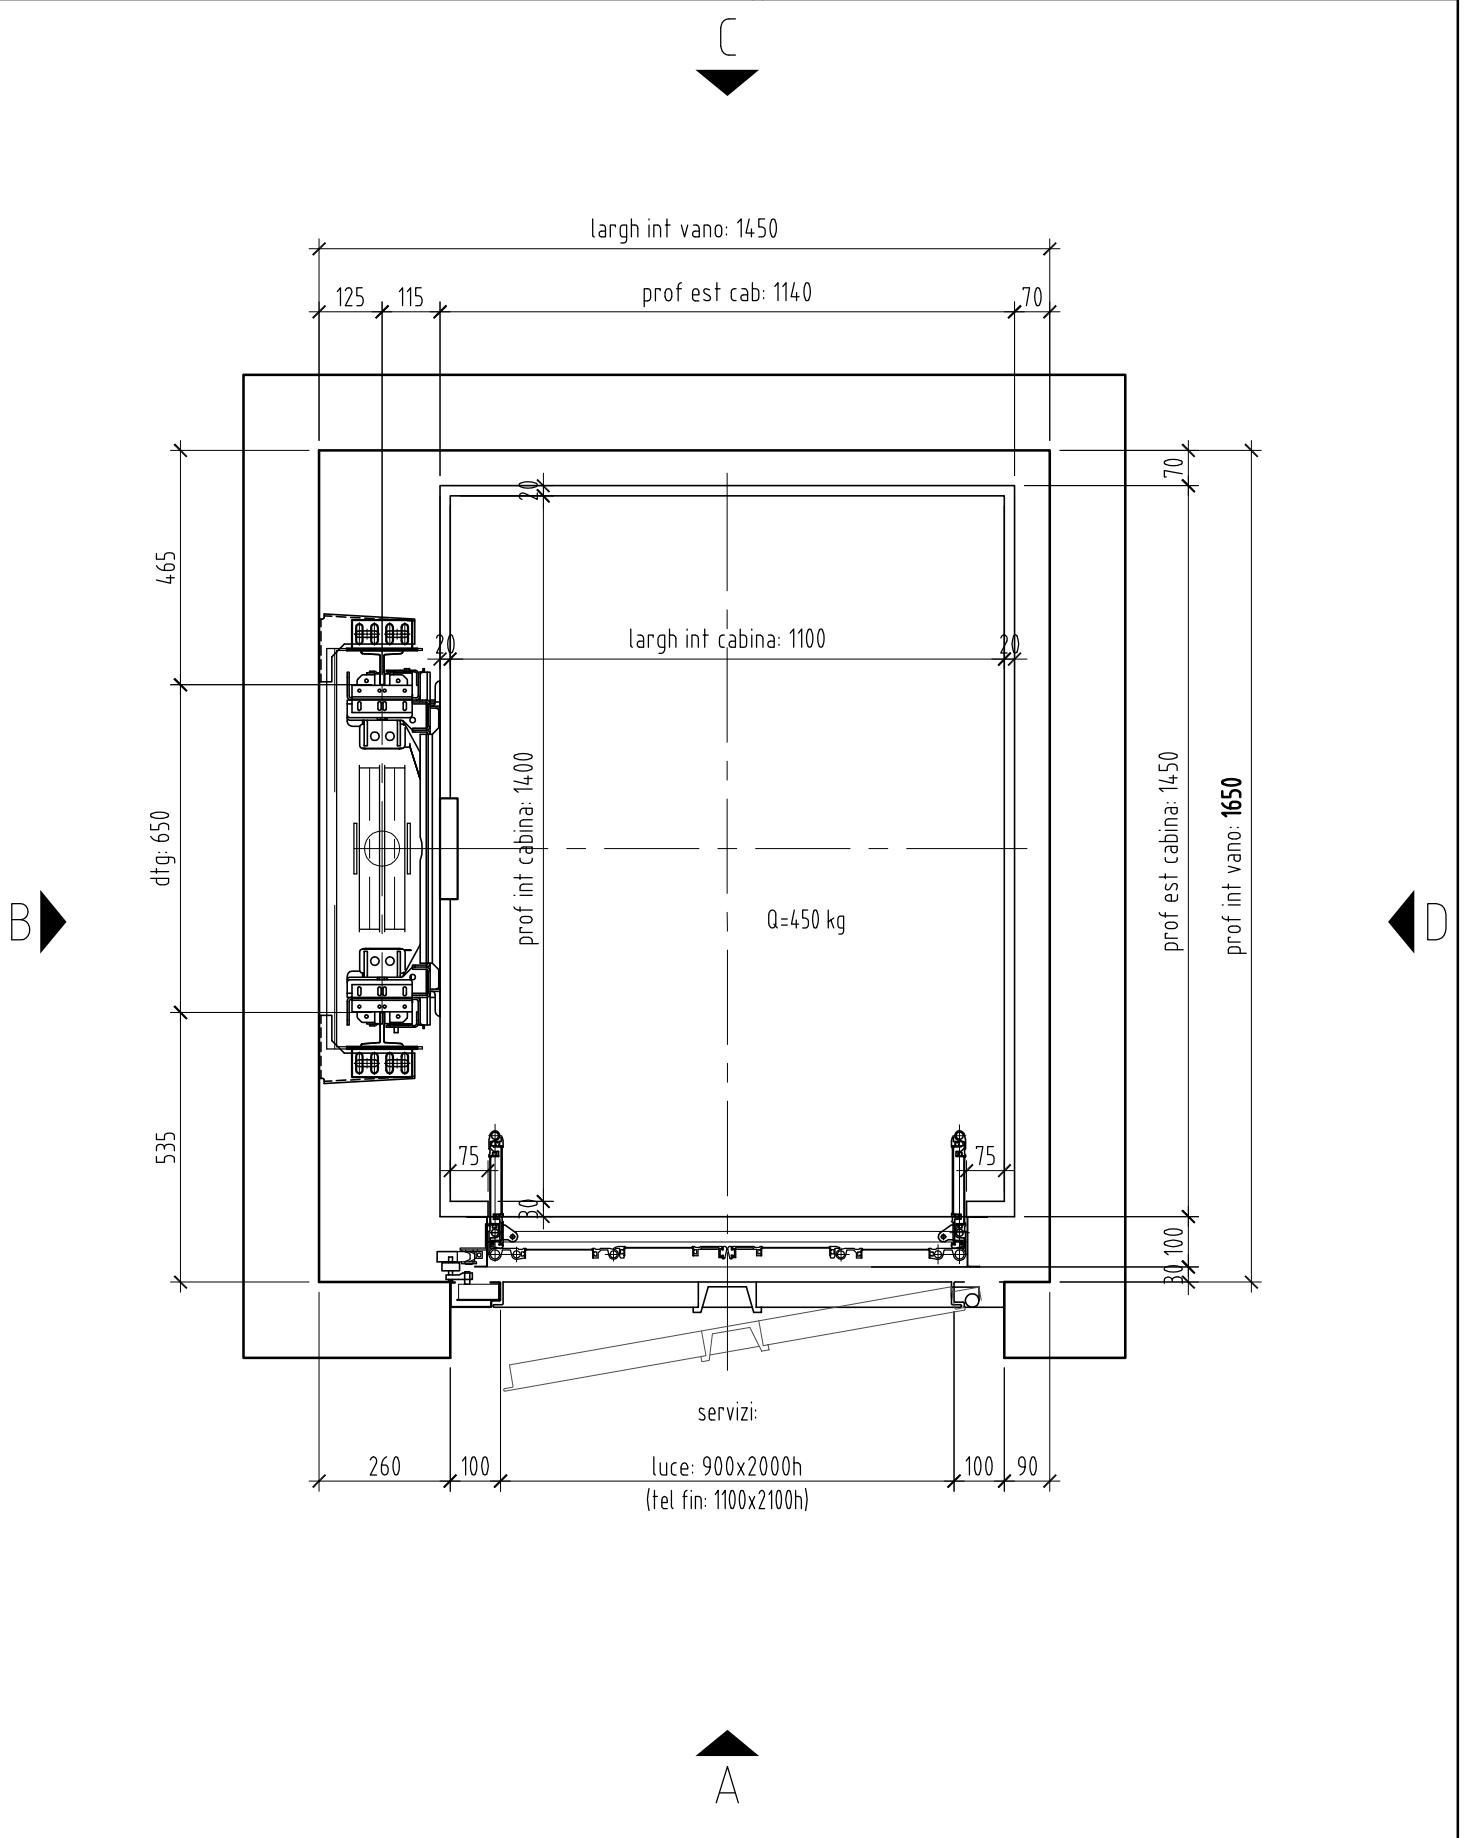

oggetto <b>IMPIANTO ELEVATORE "ELEKTRA"</b> <b>DIRETTIVA MACCHINE (2006/42/CE)</b> <i>pianta vano elevatore</i>	ns rif	019-15	scala	A4	tavola	0/2
	data	21/02/2018	disegnato	M.Bartollini	controllato	M.Bartollini
	dis	elektra_int_sa_800x1200_pb750_375				rev