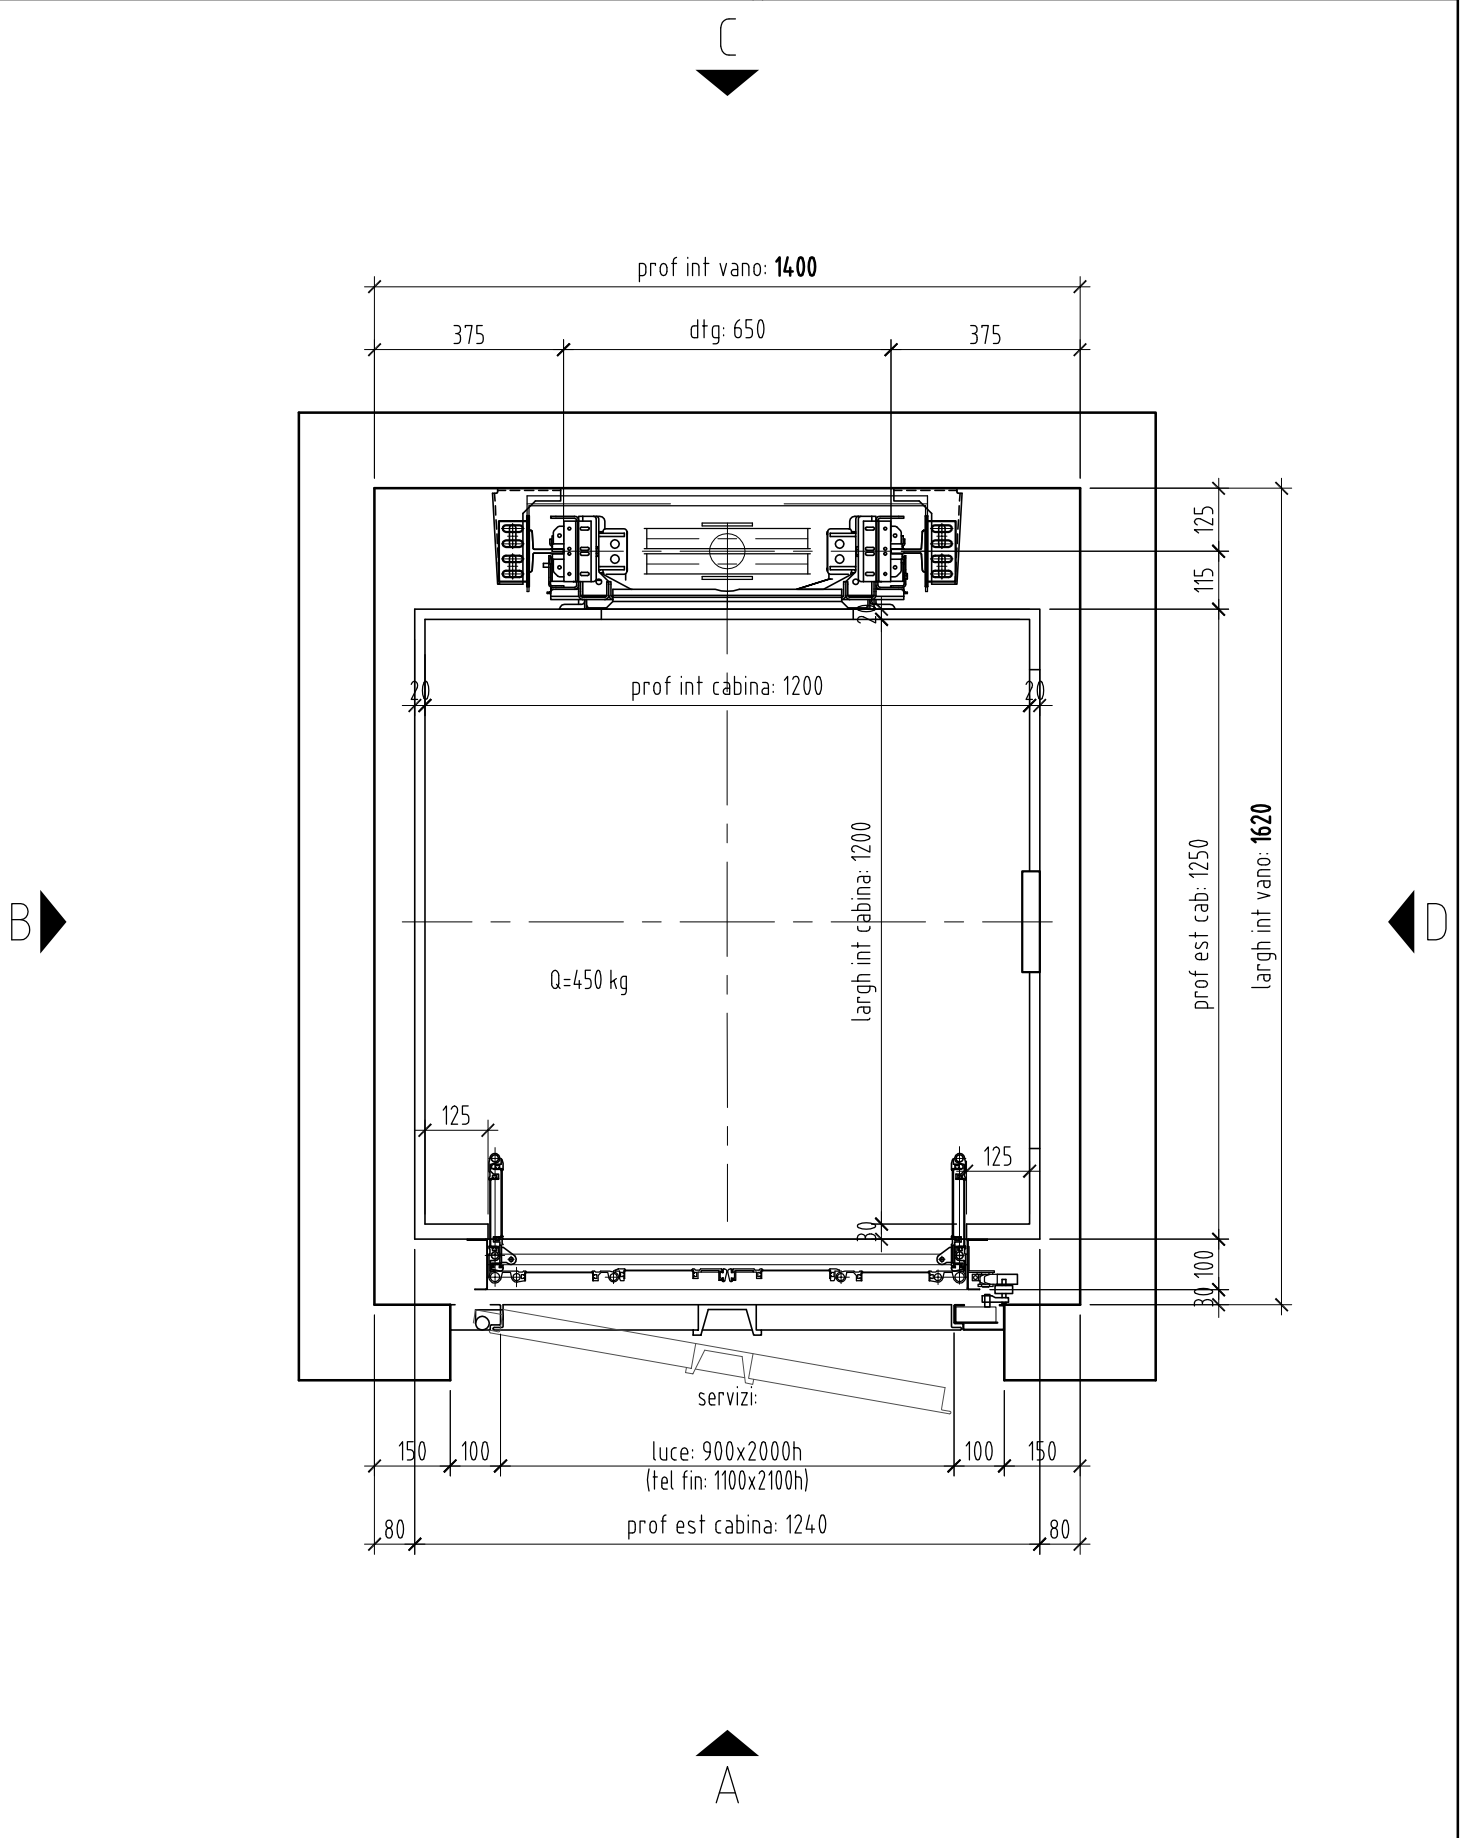

oggetto IMPIANTO ELEVATORE "ELEKTRA" DIRETTIVA MACCHINE (2006/42/CE) pianta vano elevatore	ns rif 020-06	scala A4	tavola 0/2
	data 21/02/2018	disegnato M.Bartollini	controllato M.Bartollini
	dis elektra_int_sa_800x1200_pb750_375		rev 00