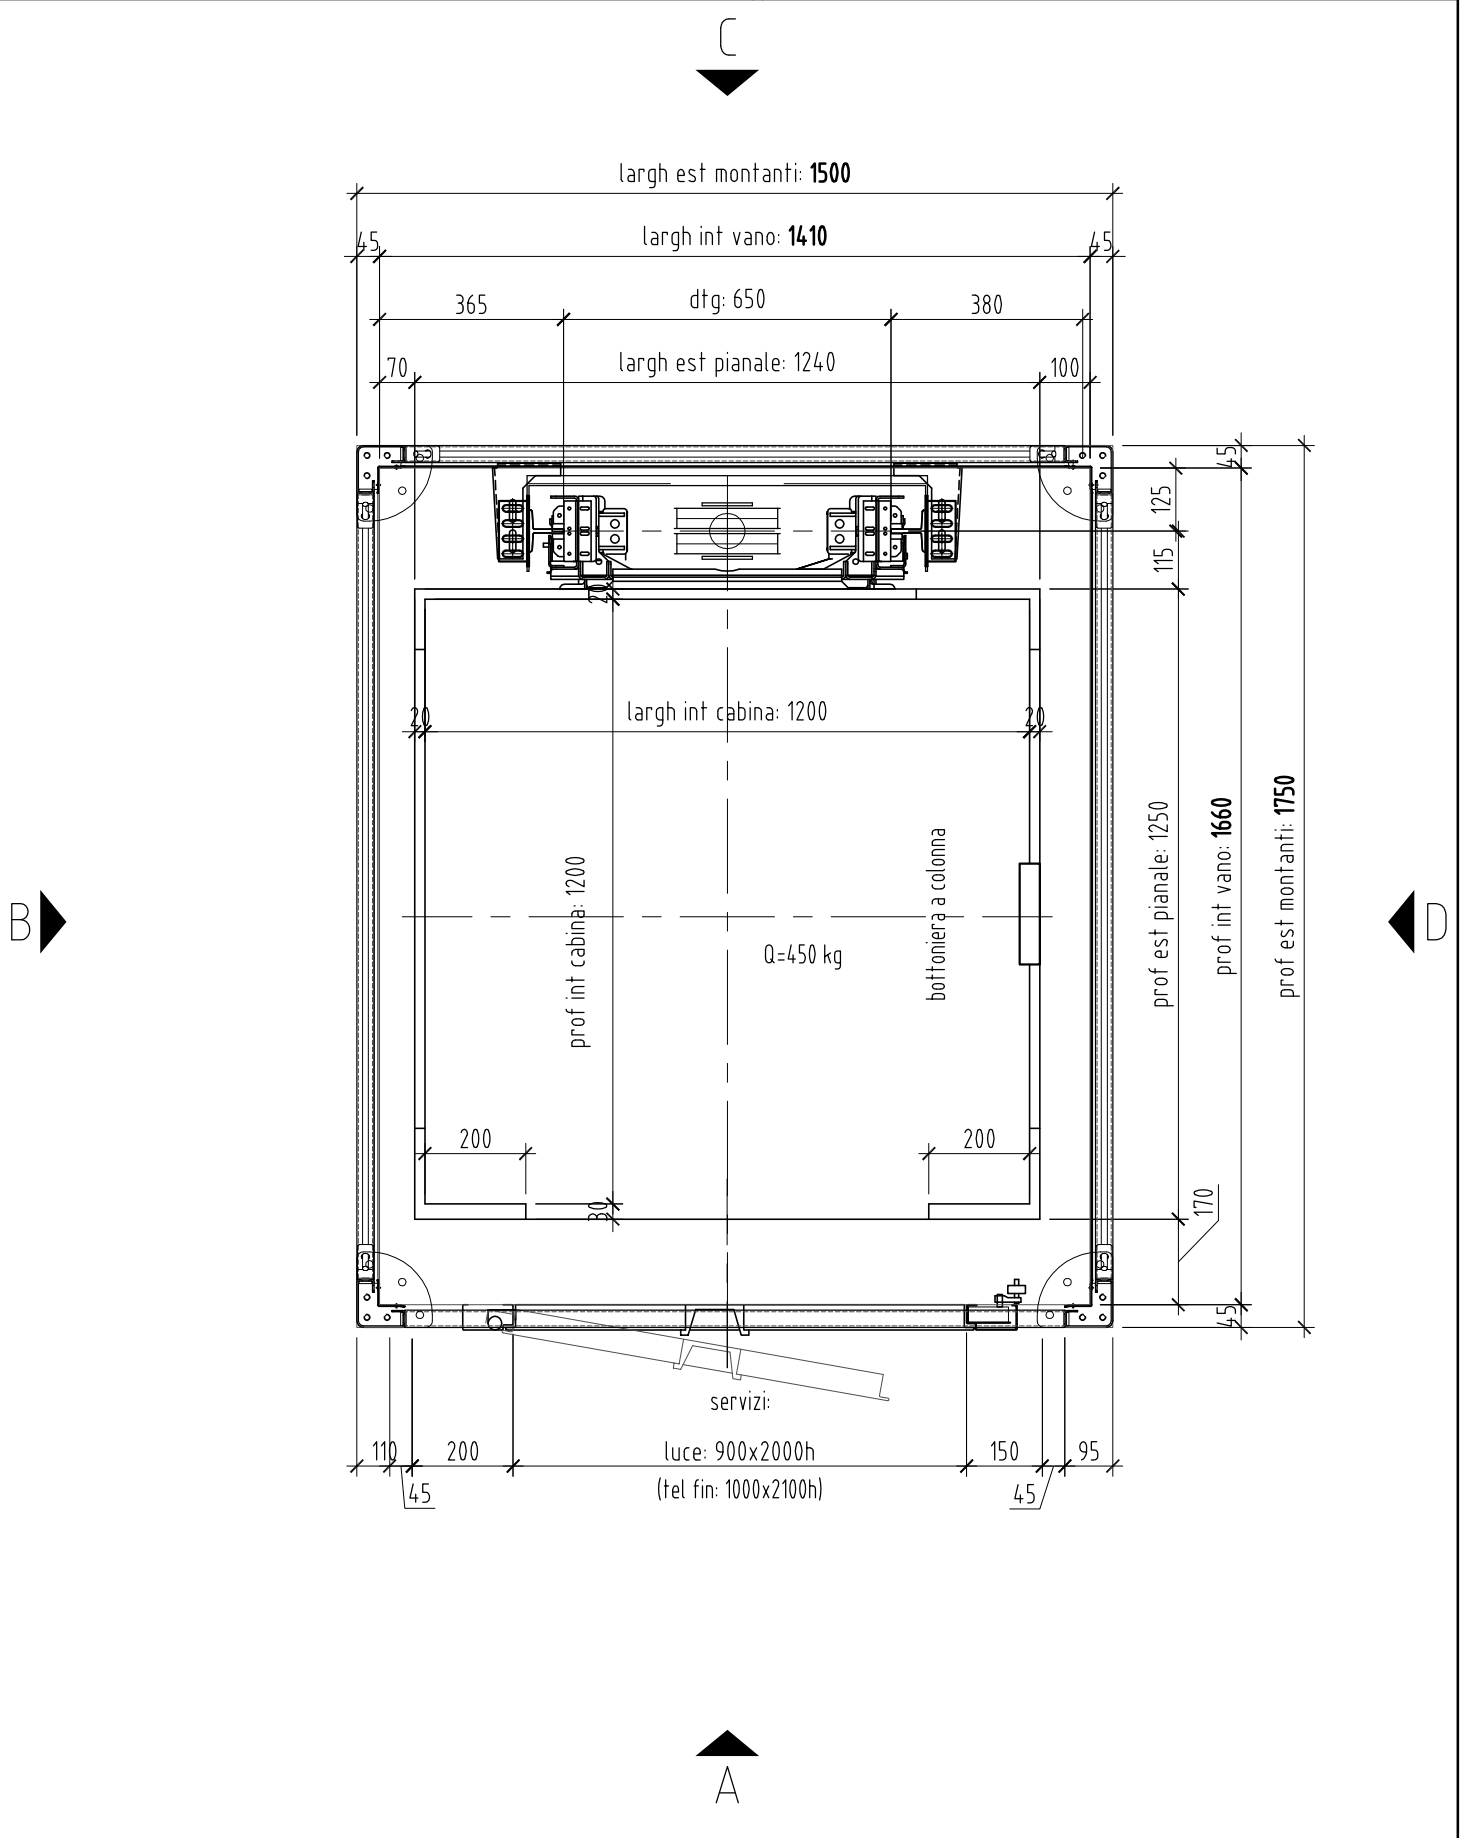

oggetto IMPIANTO ELEVATORE "ELEKTRA" DIRETTIVA MACCHINE (2006/42/CE) pianta vano elevatore	ns rif 019-10	scala A4	tavola 0/2
	data 21/02/2018	disegnato M.Bartollini	controllato M.Bartollini
	dis elektra_int_sa_800x1200_pb750_375		rev 00