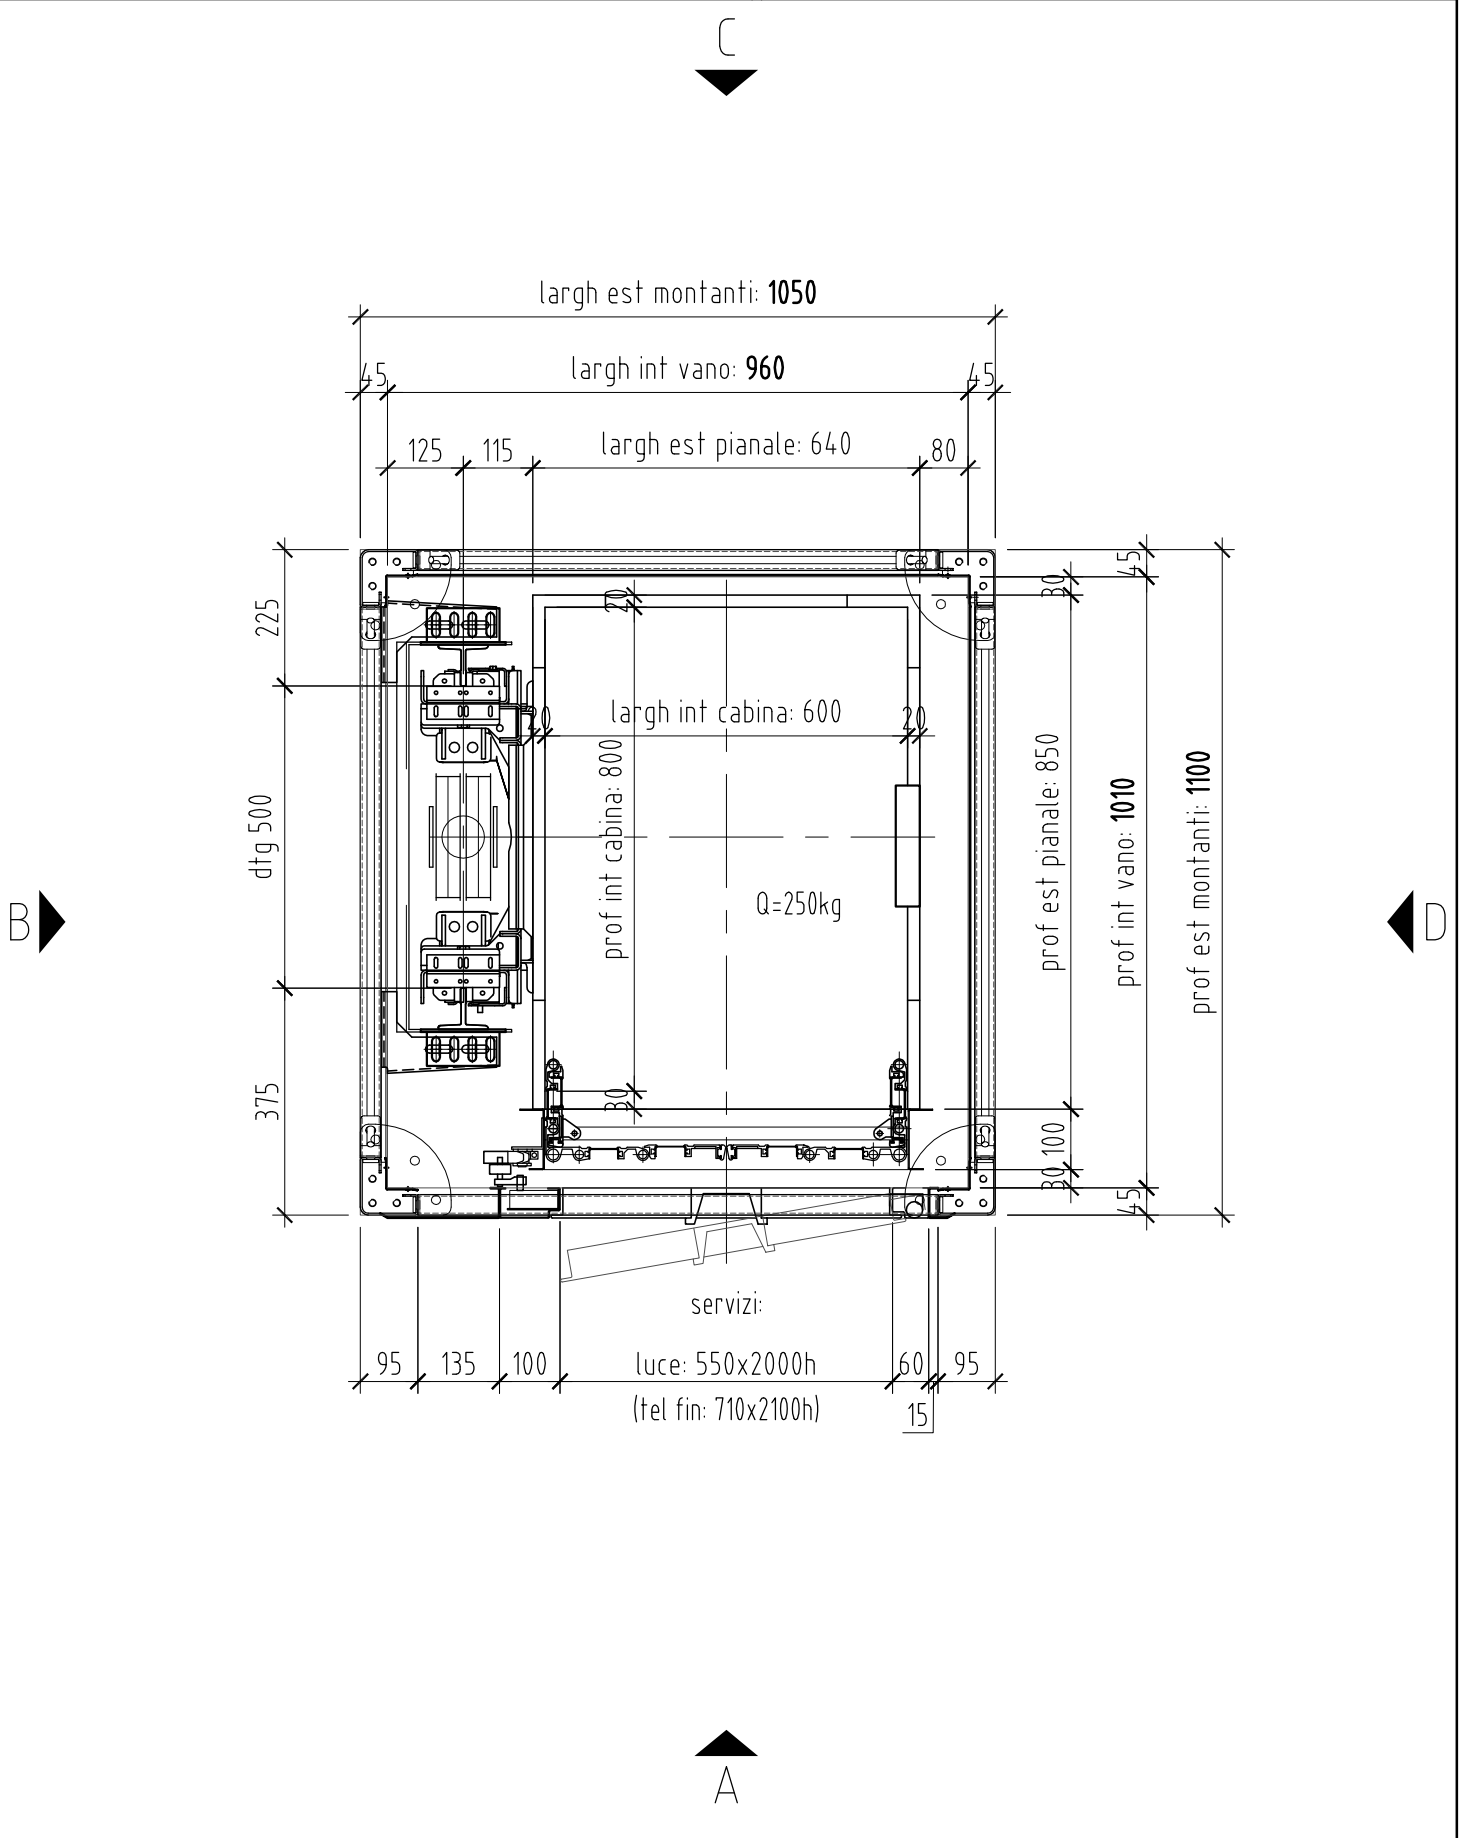

oggetto IMPIANTO ELEVATORE "ELEKTRA" DIRETTIVA MACCHINE (2006/42/CE) pianta vano elevatore	ns rif 020-08	scala A4	tavola 0/2
	data 21/02/2018	disegnato M.Bartollini	controllato M.Bartollini
	dis elektra_int_sa_600x800_pb600_250		rev 00