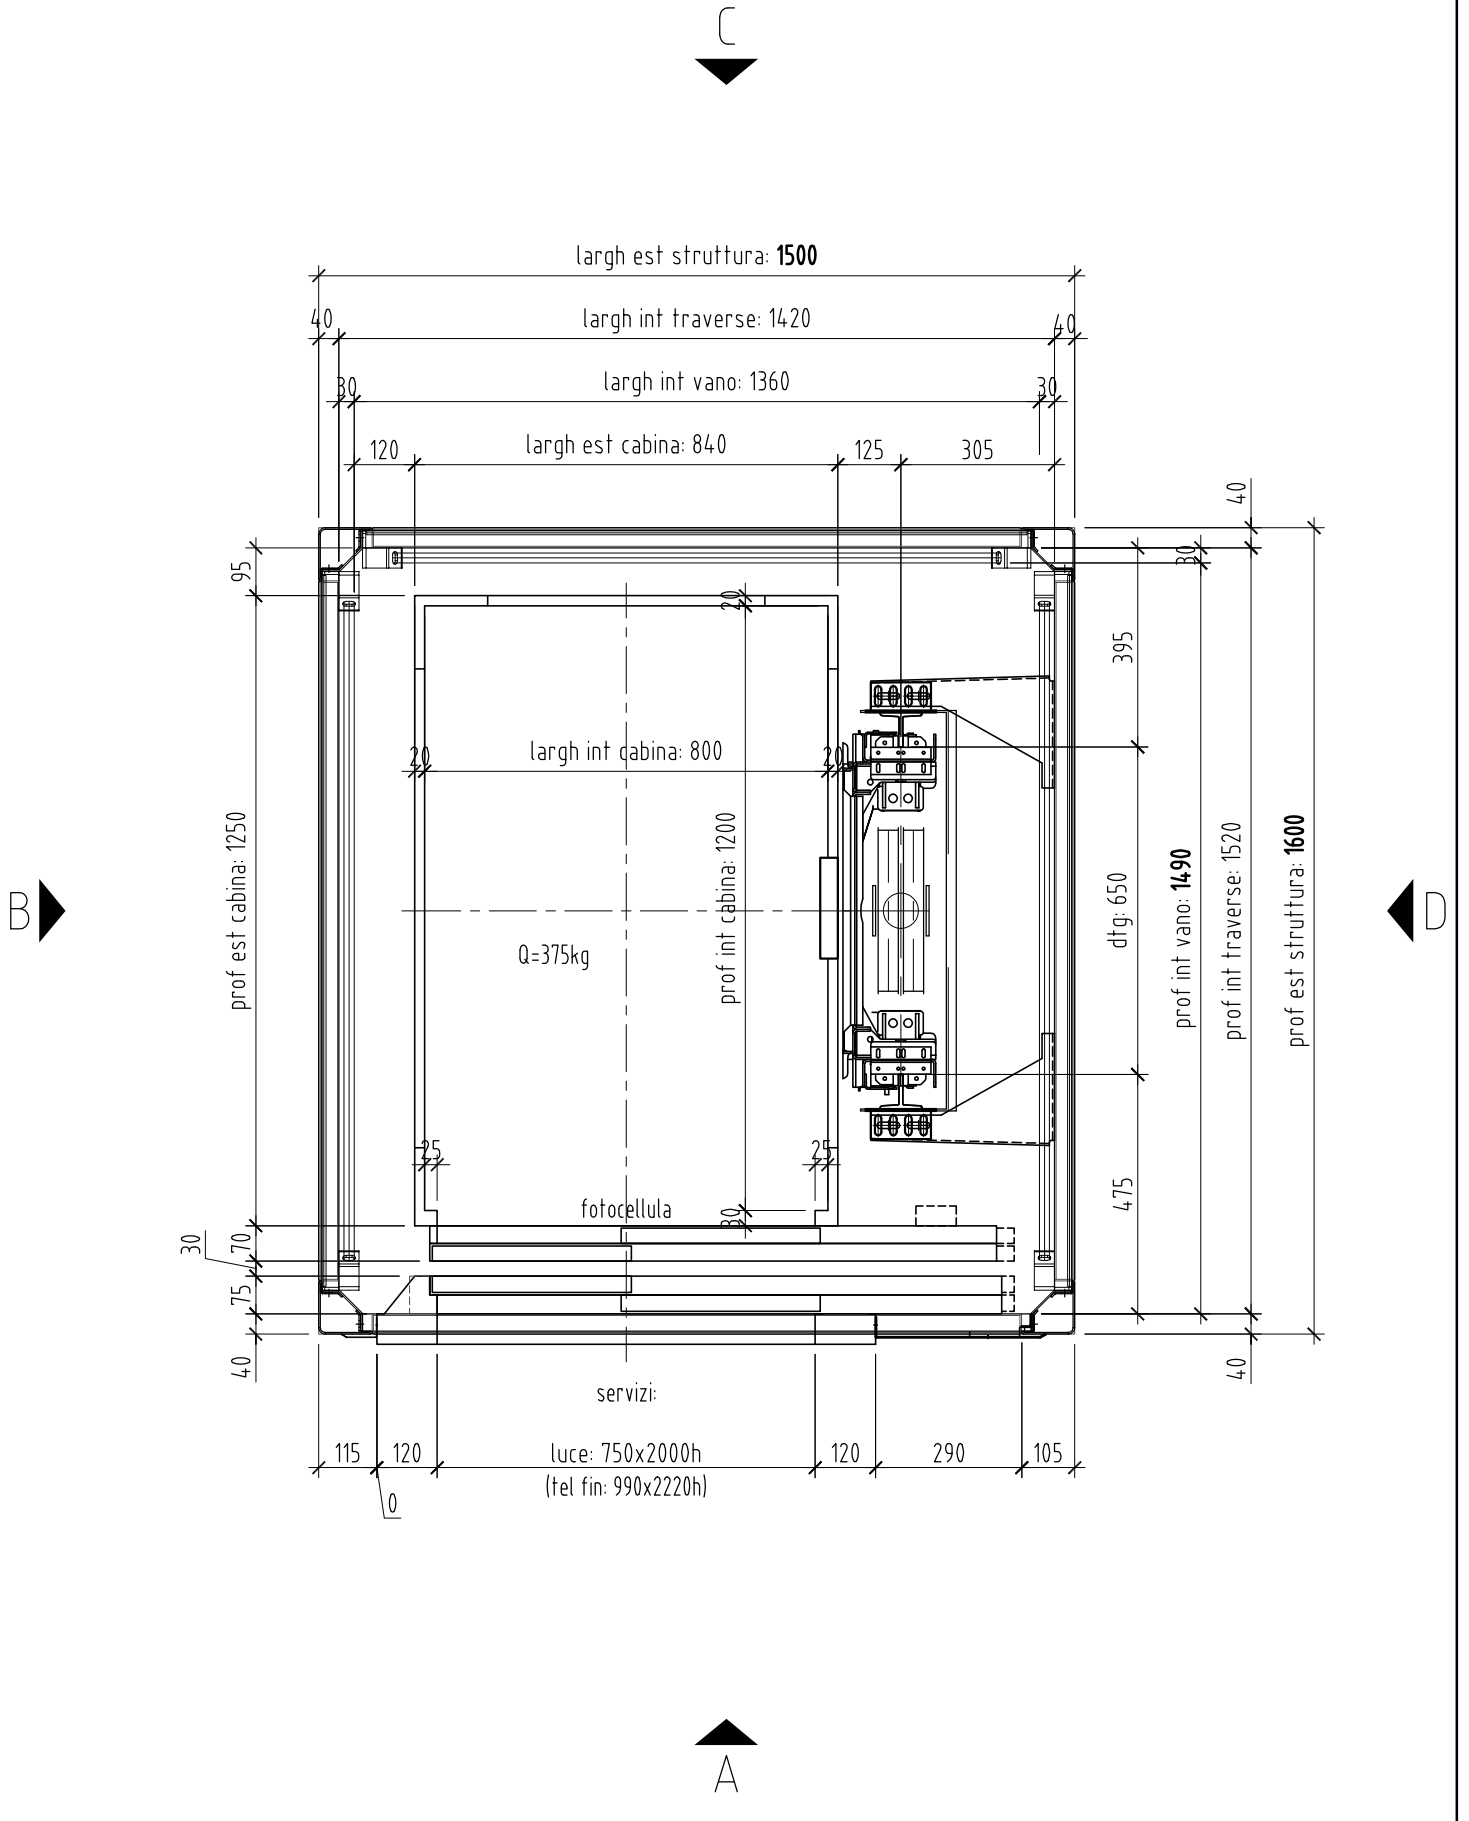

oggetto IMPIANTO ELEVATORE "ELEKTRA" DIRETTIVA MACCHINE (2006/42/CE) pianta vano elevatore	ns rif 022-02	scala A4	tavola 0/2
	data 21/02/2018	disegnato M.Bartollini	controllato M.Bartollini
	dis elektra_int_sa_800x1200_pb750_375		rev 00