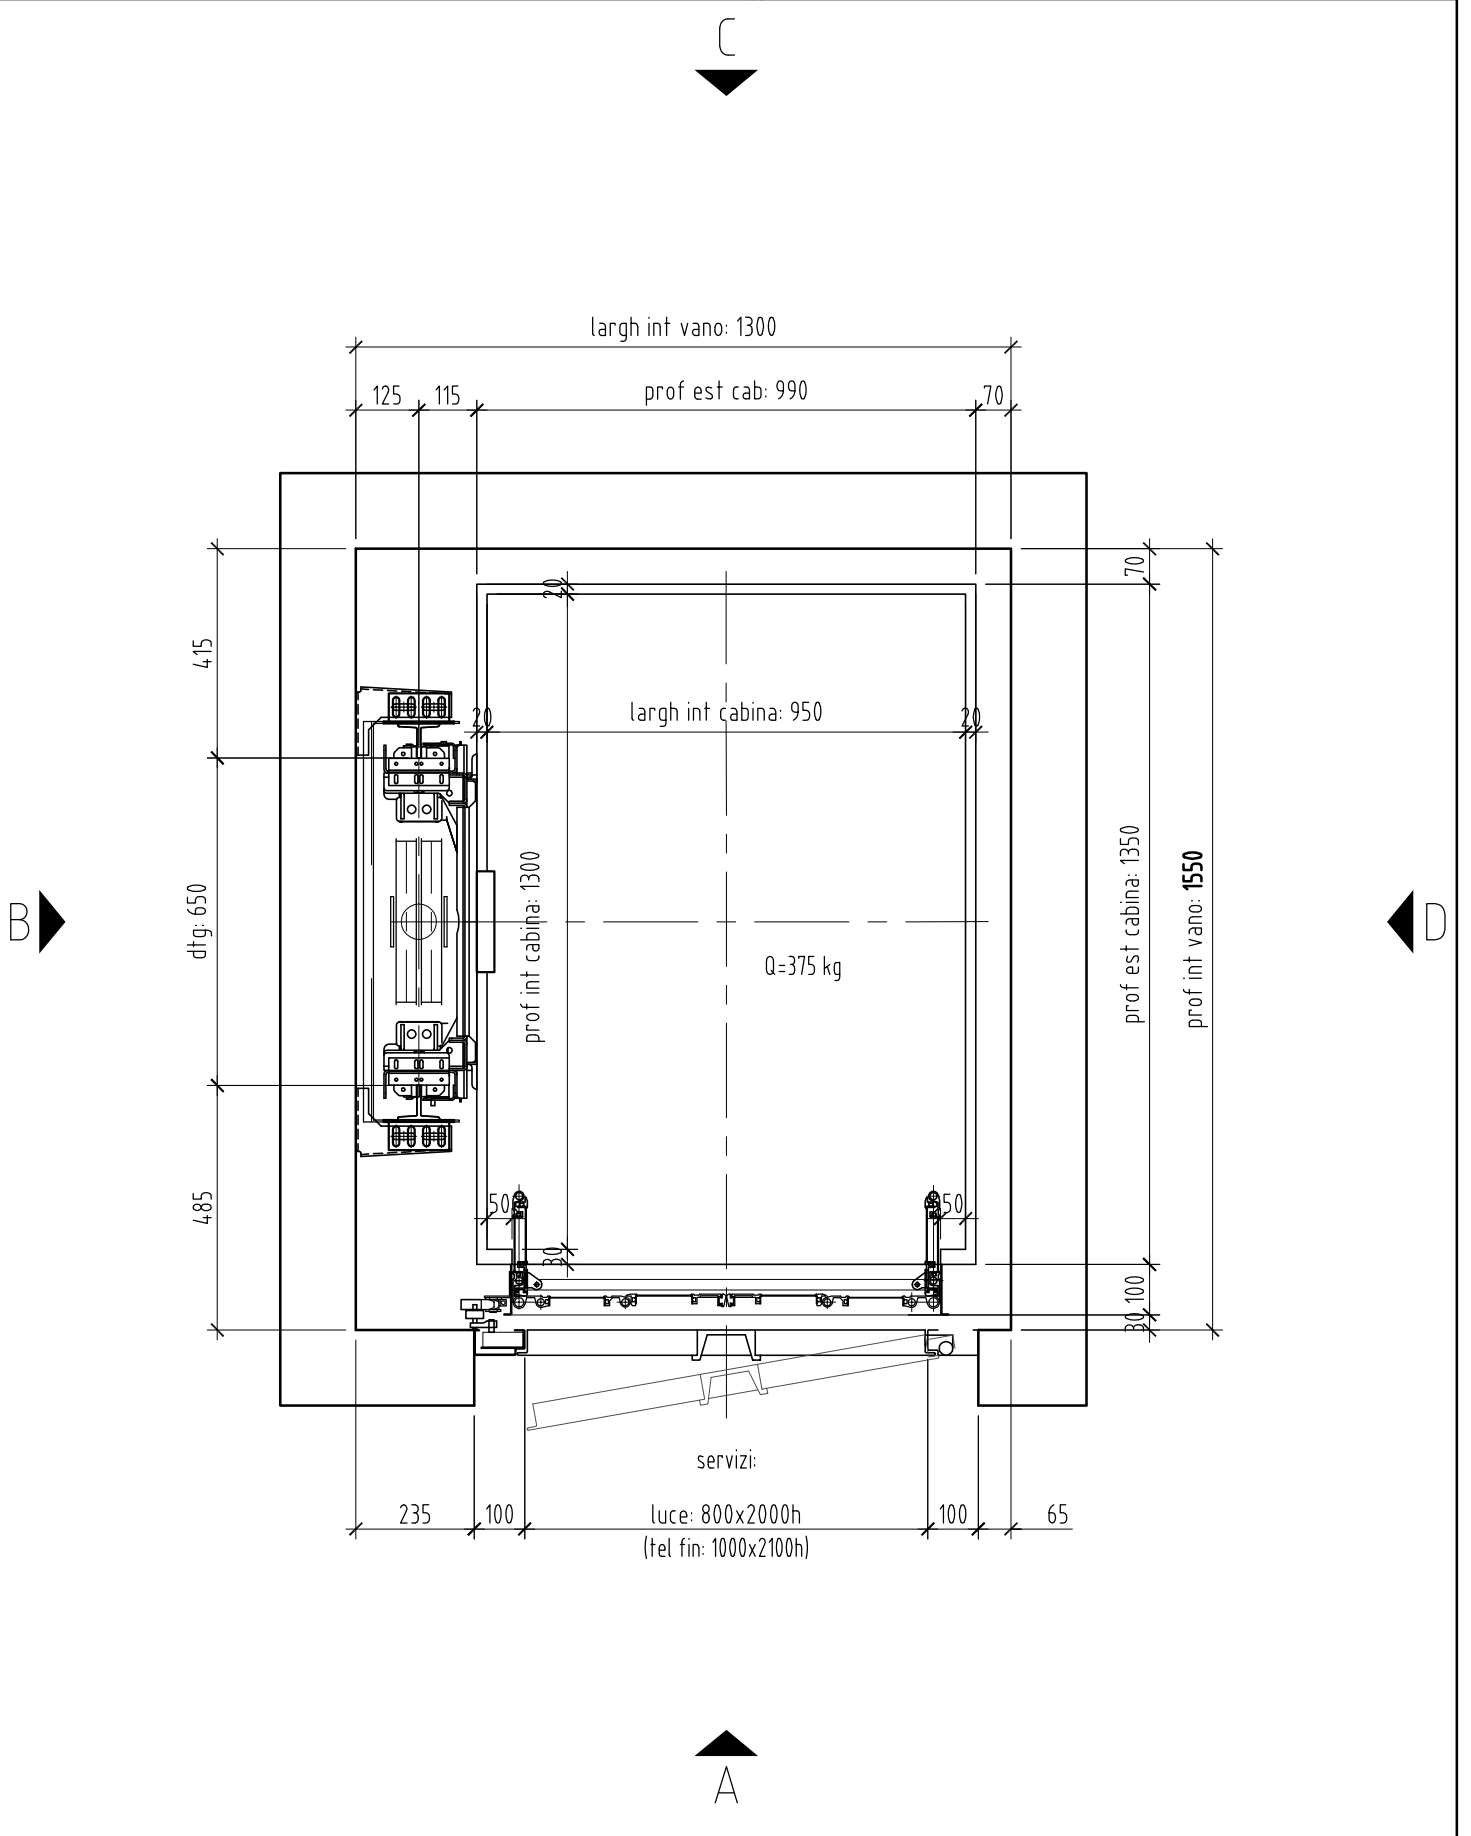

oggetto IMPIANTO ELEVATORE "ELEKTRA"
DIRETTIVA MACCHINE (2006/42/CE)
pianta vano elevatore

ns rif 019-14

scala A4

tavola 0/2

data 21/02/2018

disegnato M.Bartollini

controllato M.Bartollini

dis elektra_int_sa_800x1200_pb750_375

rev 00

committente	...
luogo di installazione	...

progettazione ricerca e sviluppo

Vipalspa

Via L.Einaudi, 1 - 05034 Ferentillo (TR)
tel. +39 0744.780727 fax +39 0744.780838
e-mail: info@vipalspa.com
sito: www.vipalspa.com