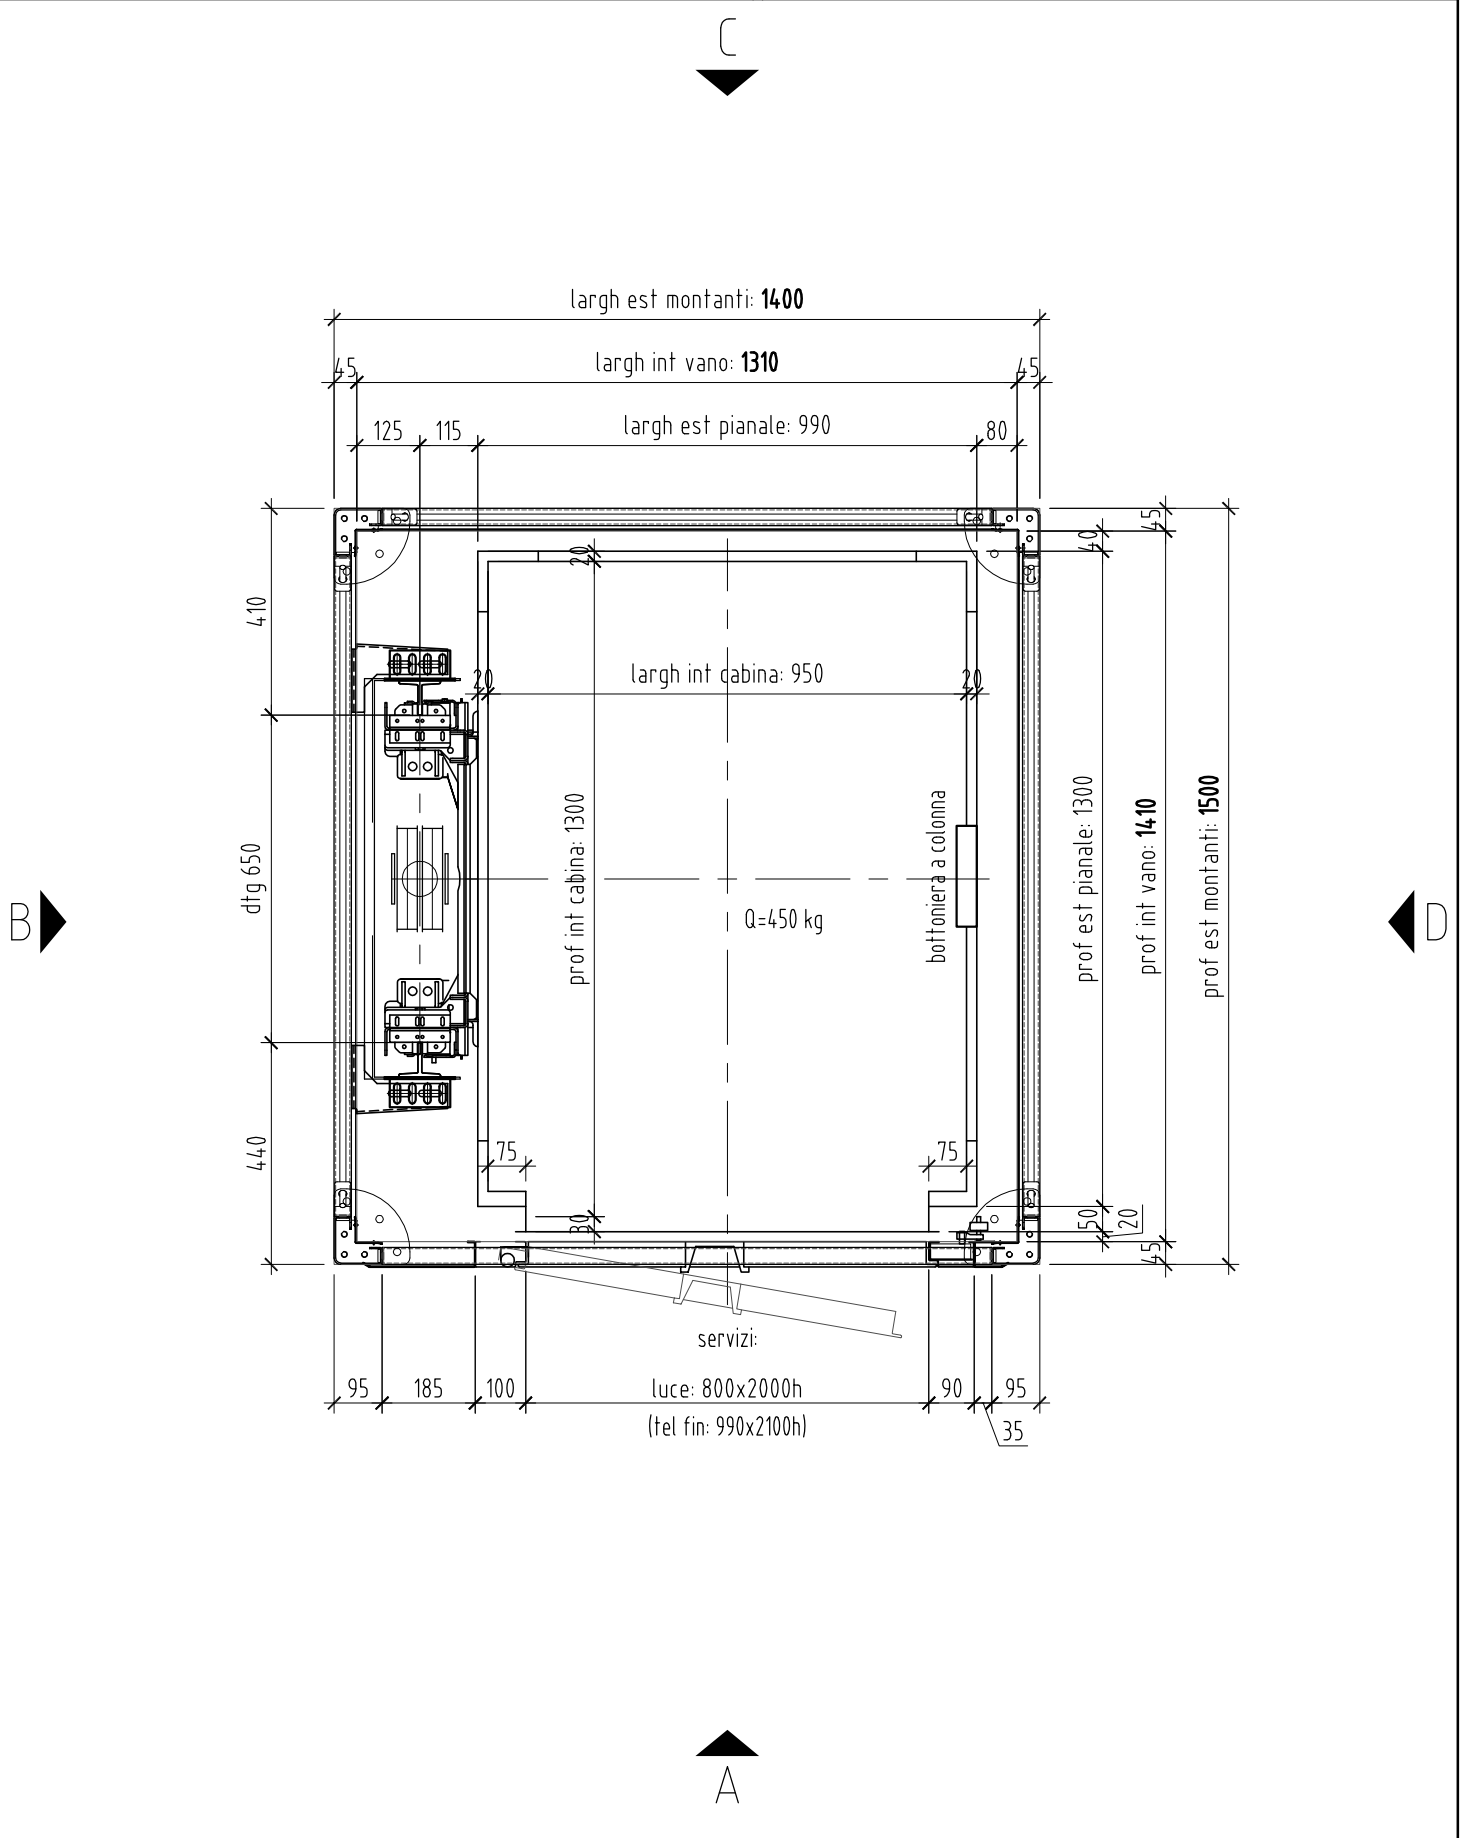

oggetto IMPIANTO ELEVATORE "ELEKTRA" DIRETTIVA MACCHINE (2006/42/CE) pianta vano elevatore	ns rif 018-19	scala A4	tavola 0/2
	data 21/02/2018	disegnato M.Bartollini	controllato M.Bartollini
	dis elektra_int_sa_800x1200_pb750_375		rev 00